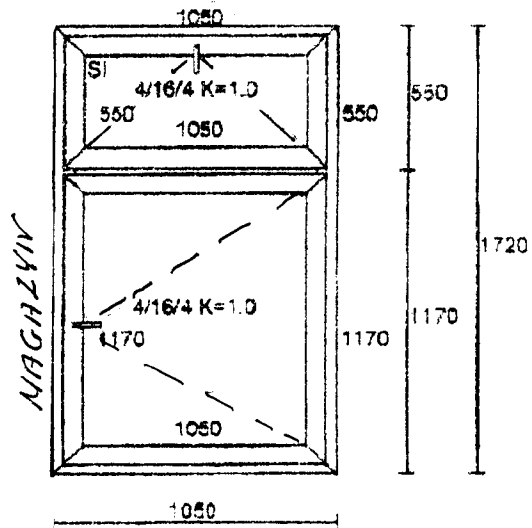

parapet wewnętrzny PCV szer.20 cm.

Poz. nr 3
 Gabaryt 1460 x 1420
 Ilość
 5 x

System:
 Kolor: BIAŁY
 Szkło: 4/16/4 K=1.0
 Listwa: Standardowa

parapet wewnętrzny PCV szer.20 cm.

Kontynuacja na następnej stronie

Strona 2

Poz. nr 4
Gabaryt 1760 x 1620
Ilość
1 x
System:
Kolor: BIAŁY
Szkło: 4/16/4 K=1.0
Listwa: Standardowa

Poz. nr 5
Gabaryt 1050 x 1720
Ilość
1 x
System:
Kolor: BIAŁY
Szkło: 4/16/4 K=1.0
Listwa: Podstawowy

Kontynuacja na następnej stronie

Strona 3

Poz. nr 6
Gabaryt 1050 x 1720
Ilość
1 x

System:
Kolor: BIAŁY
Szkło: 4/16/4 K=1.0
Listwa: Podstawowy