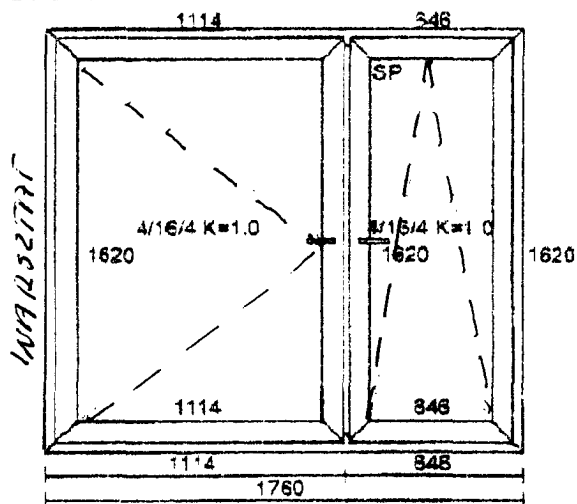

Strona 1

Poz. nr 1 OIOM
 Gabaryt 2090 x 1930
 Ilość
 1 x

System:
 Kolor: BIAŁY
 Szkło: 4/16/4 K=1.0
 Listwa: Standardowa

parapet wewnętrzny PCV szer.20 cm.

Poz. nr 2 OIOM
 Gabaryt 1730 x 1150
 Ilość
 2 x

System:
 Kolor: BIAŁY
 Szkło: 4/16/4 K=1.0
 Listwa: Standardowa

parapet wewnętrzny PCV szer.20 cm.

Poz. nr 3
 Gabaryt 1460 x 1420
 Ilość
 5 x

System:
 Kolor: BIAŁY
 Szkło: 4/16/4 K=1.0
 Listwa: Standardowa

parapet wewnętrzny PCV szer.20 cm.

Kontynuacja na następnej stronie

Strona 2

Poz. nr 4
Gabaryt 1760 x 1620
Ilość
1 x
System:
Kolor: BIAŁY
Szkło: 4/16/4 K=1.0
Listwa: Standardowa

Poz. nr 5
Gabaryt 1050 x 1720
Ilość
1 x
System:
Kolor: BIAŁY
Szkło: 4/16/4 K=1.0
Listwa: Podstawowy

Kontynuacja na następnej stronie

Strona 3

Poz. nr 6
Gabaryt 1050 x 1720
Ilość
1 x

System:
Kolor: BIAŁY
Szkło: 4/16/4 K=1.0
Listwa: Podstawowy