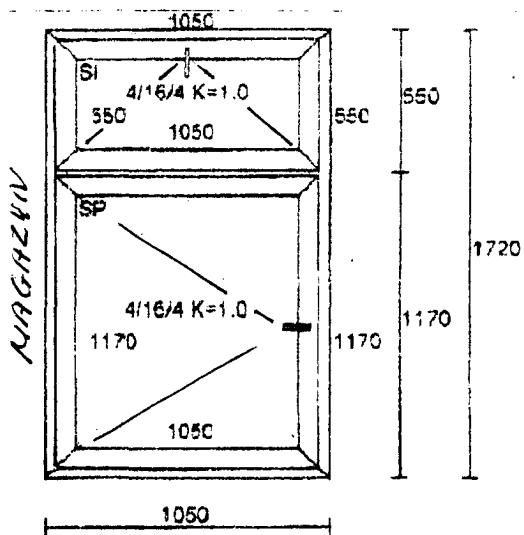

Strona 1

Poz. nr 1 OIOM
 Gabaryt 2090 x 1930
 Ilość
 1 x

System:
 Kolor: BIAŁY
 Szkło: 4/16/4 K=1.0
 Listwa: Standardowa

parapet wewnętrzny PCV szer.20 cm.

Poz. nr 2 OIOM
 Gabaryt 1730 x 1150
 Ilość
 2 x

System:
 Kolor: BIAŁY
 Szkło: 4/16/4 K=1.0
 Listwa: Standardowa

parapet wewnętrzny PCV szer.20 cm.

Poz. nr 3
 Gabaryt 1460 x 1420
 Ilość
 5 x

System:
 Kolor: BIAŁY
 Szkło: 4/16/4 K=1.0
 Listwa: Standardowa

parapet wewnętrzny PCV szer.20 cm.

Kontynuacja na następnej stronie

Strona 2

Poz. nr 4
Gabaryt 1760 x 1620
Ilość
1 x
System:
Kolor: BIAŁY
Szkło: 4/16/4 K=1.0
Listwa: Standardowa

Poz. nr 5
Gabaryt 1050 x 1720
Ilość
1 x
System:
Kolor: BIAŁY
Szkło: 4/16/4 K=1.0
Listwa: Podstawowy

Kontynuacja na następnej stronie

Strona 3

Poz. nr 6
Gabaryt 1050 x 1720
Ilość
1 x

System:
Kolor: BIAŁY
Szkło: 4/16/4 K=1.0
Listwa: Podstawowy