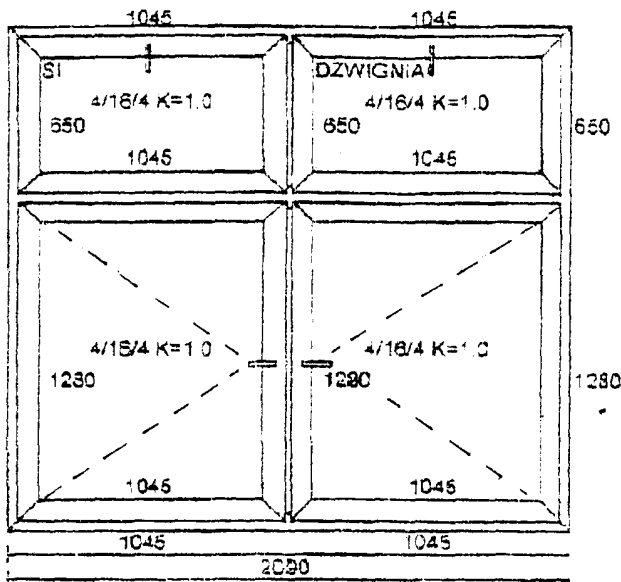

Strona 1

Poz. nr 1 OIOM
 Gabaryt 2090 x 1930
 Ilość
 1 x

System:
 Kolor: BIAŁY
 Szkło: 4/16/4 K=1.0
 Listwa: Standardowa

parapet wewnętrzny PCV szer.20 cm.

Poz. nr 2 OIOM
 Gabaryt 1730 x 1150
 Ilość
 2 x

System:
 Kolor: BIAŁY
 Szkło: 4/16/4 K=1.0
 Listwa: Standardowa

parapet wewnętrzny PCV szer.20 cm.

Poz. nr 3
 Gabaryt 1460 x 1420
 Ilość
 5 x

System:
 Kolor: BIAŁY
 Szkło: 4/16/4 K=1.0
 Listwa: Standardowa

parapet wewnętrzny PCV szer.20 cm.

Kontynuacja na następnej stronie

Strona 2

Poz. nr 4
Gabaryt 1760 x 1620
Ilość
1 x
System:
Kolor: BIAŁY
Szkło: 4/16/4 K=1.0
Listwa: Standardowa

Poz. nr 5
Gabaryt 1050 x 1720
Ilość
1 x
System:
Kolor: BIAŁY
Szkło: 4/16/4 K=1.0
Listwa: Podstawowy

Kontynuacja na następnej stronie

Strona 3

Poz. nr 6
Gabaryt 1050 x 1720
Ilość
1 x

System:
Kolor: BIAŁY
Szkło: 4/16/4 K=1.0
Listwa: Podstawowy