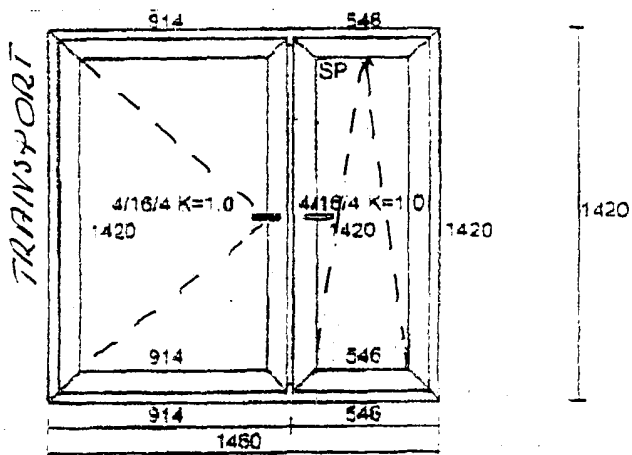

Strona 1

Poz. nr 1 OIOM
 Gabaryt 2090 x 1930
 Ilość
 1 x

System:
 Kolor: BIAŁY
 Szkło: 4/16/4 K=1.0
 Listwa: Standardowa

parapet wewnętrzny PCV szer.20 cm.

Poz. nr 2 OIOM
 Gabaryt 1730 x 1150
 Ilość
 2 x

System:
 Kolor: BIAŁY
 Szkło: 4/16/4 K=1.0
 Listwa: Standardowa

parapet wewnętrzny PCV szer.20 cm.

Poz. nr 3
 Gabaryt 1460 x 1420
 Ilość
 5 x

System:
 Kolor: BIAŁY
 Szkło: 4/16/4 K=1.0
 Listwa: Standardowa

parapet wewnętrzny PCV szer.20 cm.

Kontynuacja na następnej stronie

Strona 2

Poz. nr 4
Gabaryt 1760 x 1620
Ilość
1 x
System:
Kolor: BIAŁY
Szkło: 4/16/4 K=1.0
Listwa: Standardowa

Poz. nr 5
Gabaryt 1050 x 1720
Ilość
1 x
System:
Kolor: BIAŁY
Szkło: 4/16/4 K=1.0
Listwa: Podstawowy

Kontynuacja na następnej stronie

Strona 3

Poz. nr 6
Gabaryt 1050 x 1720
Ilość
1 x

System:
Kolor: BIAŁY
Szkło: 4/16/4 K=1.0
Listwa: Podstawowy