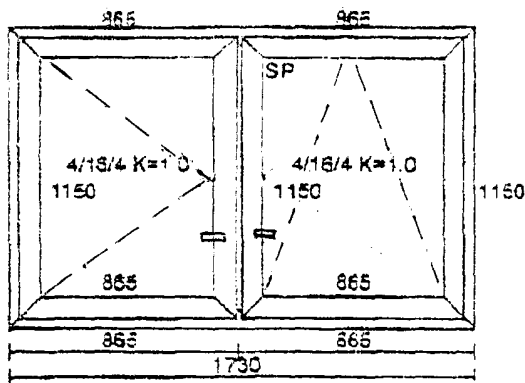

Strona 1

Poz. nr 1 OIOM
 Gabaryt 2090 x 1930
 Ilość
 1 x

System:
 Kolor: BIAŁY
 Szkło: 4/16/4 K=1.0
 Listwa: Standardowa

parapet wewnętrzny PCV szer.20 cm.

Poz. nr 2 OIOM
 Gabaryt 1730 x 1150
 Ilość
 2 x

System:
 Kolor: BIAŁY
 Szkło: 4/16/4 K=1.0
 Listwa: Standardowa

parapet wewnętrzny PCV szer.20 cm.

Poz. nr 3
 Gabaryt 1460 x 1420
 Ilość
 5 x

System:
 Kolor: BIAŁY
 Szkło: 4/16/4 K=1.0
 Listwa: Standardowa

parapet wewnętrzny PCV szer.20 cm.

Kontynuacja na następnej stronie

Strona 2

Poz. nr 4
Gabaryt 1760 x 1620
Ilość
1 x
System:
Kolor: BIAŁY
Szkło: 4/16/4 K=1.0
Listwa: Standardowa

Poz. nr 5
Gabaryt 1050 x 1720
Ilość
1 x
System:
Kolor: BIAŁY
Szkło: 4/16/4 K=1.0
Listwa: Podstawowy

Kontynuacja na następnej stronie

Strona 3

Poz. nr 6
Gabaryt 1050 x 1720
Ilość
1 x

System:
Kolor: BIAŁY
Szkło: 4/16/4 K=1.0
Listwa: Podstawowy